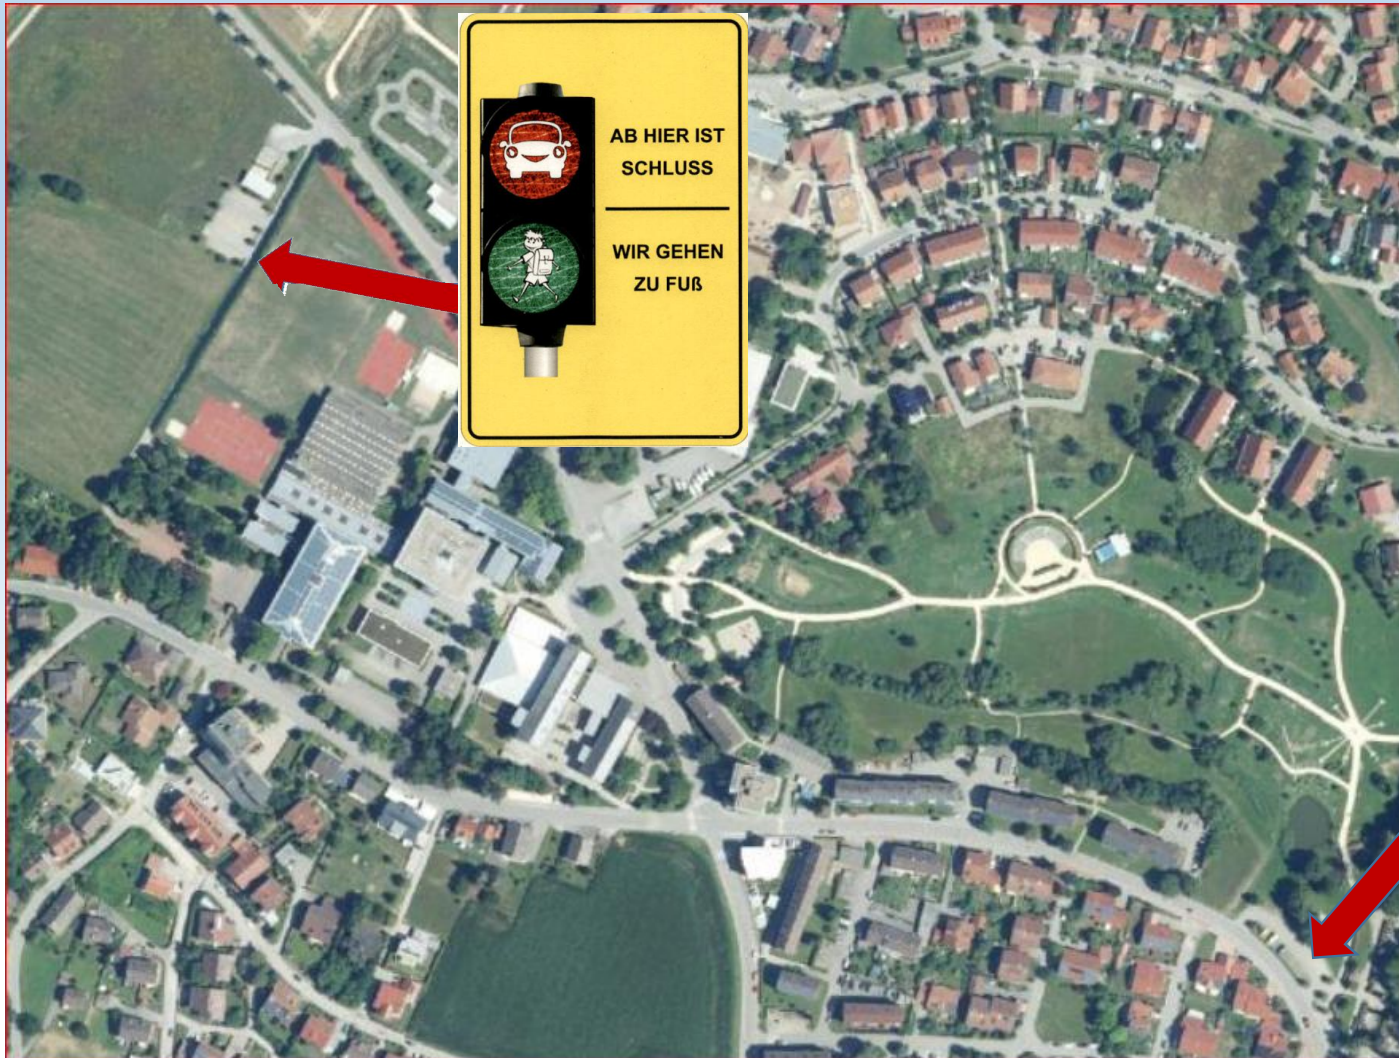

Wo sind die Elternhaltestellen?